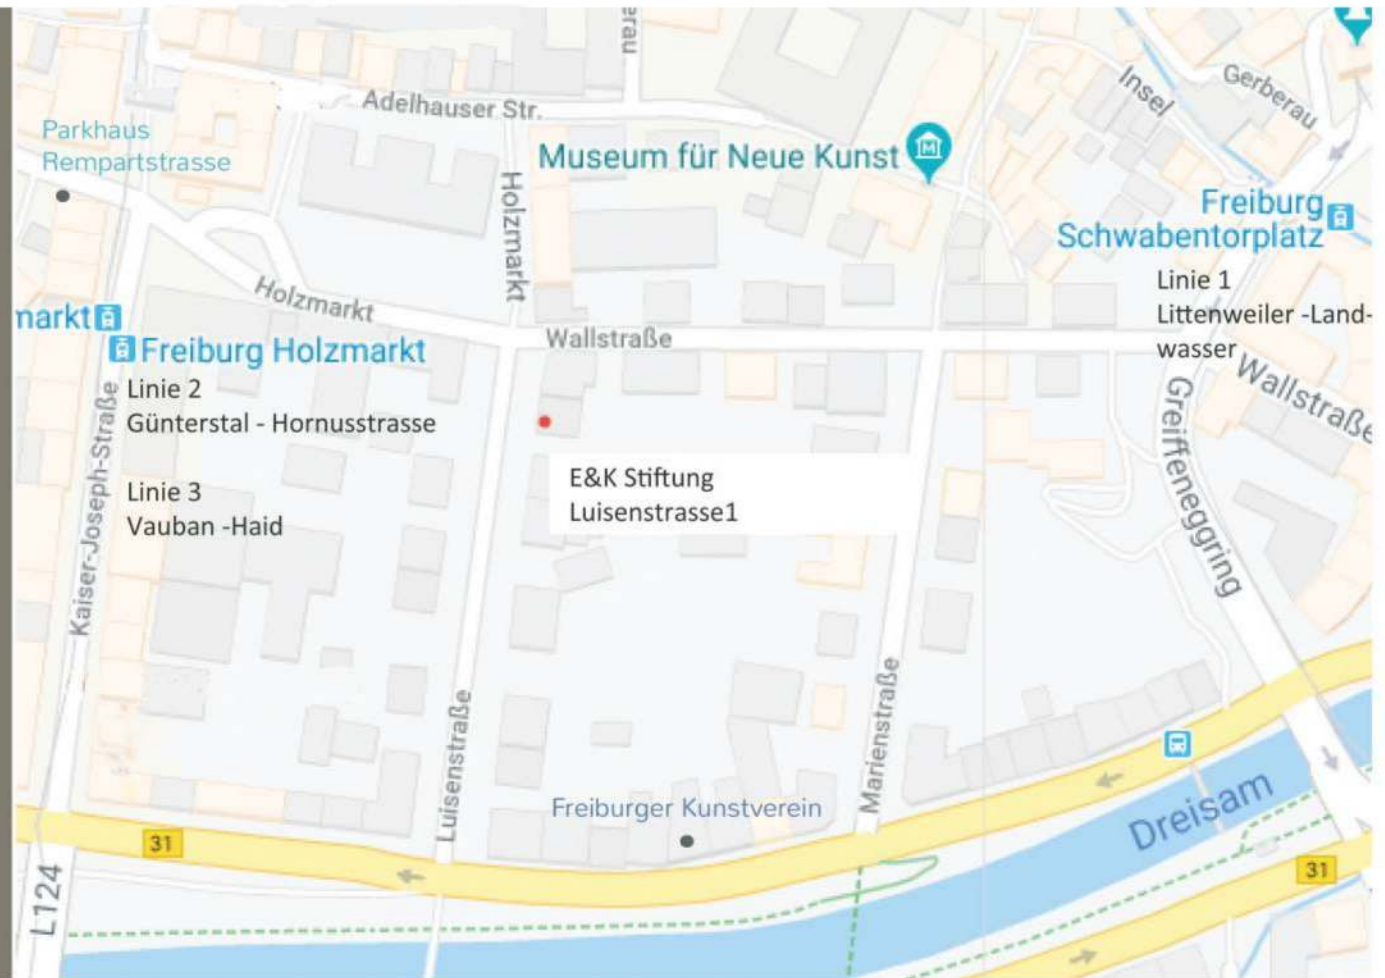

E&K Stiftung

Space for Visual Art
Raum für visuelle Kunst

Luisenstrasse 1 D-79098 Freiburg i.Br.

www.e-kstiftung.de
fon +49 - (0)761 - 70767915

Die Stiftung ist während der Ausstellung
Mi. 17.00 - 19.00 h geöffnet
und nach Vereinbarung
feiertags geschlossen

- 150 m zur Straßenbahnhaltestelle Holzmarkt
- 350 m zur Straßenbahnhaltestelle Schwabentorplatz
- 250 m zum Parkhaus Contipark Rempartstrasse
- 220 m zum Museum für Neue Kunst
- 220 m zum Freiburger Kunstverein